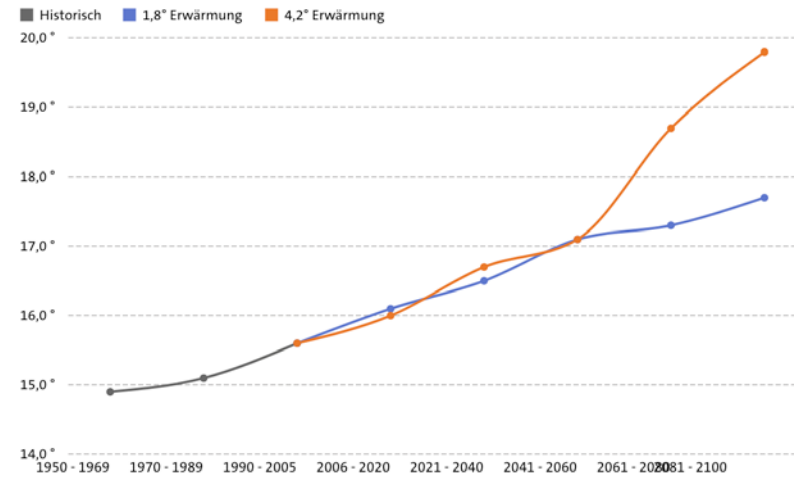

Temperatur in Karlsruhe