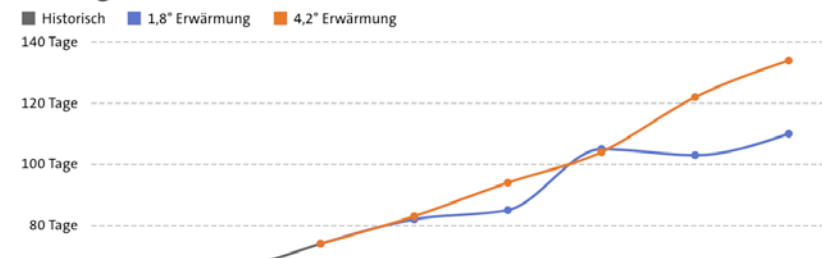

Kühltage in Karlsruhe